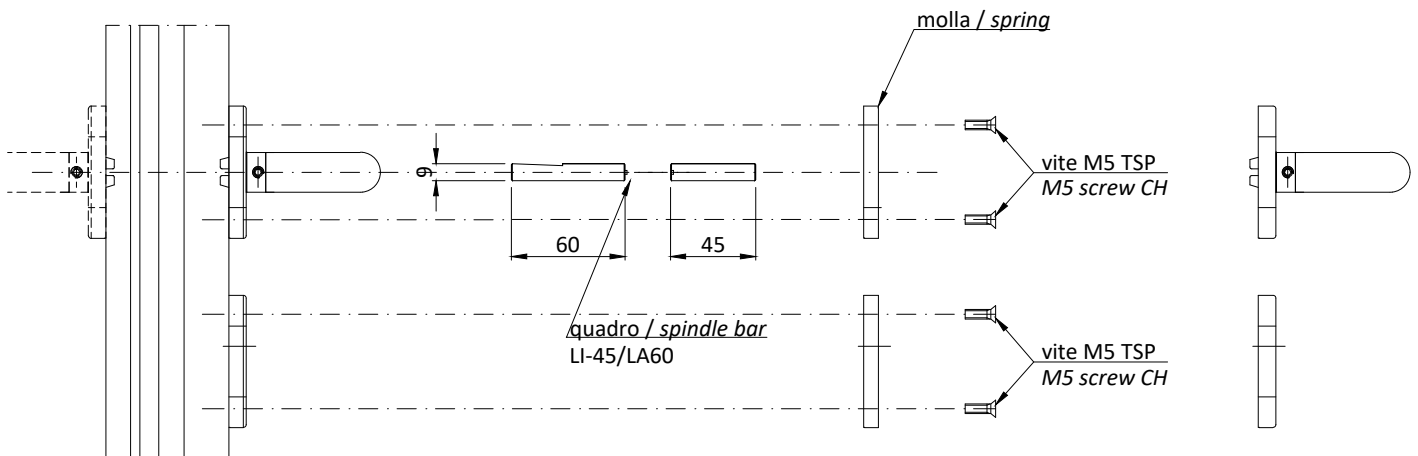

- Installazione chiudiporta: dal lato opposto cerniere / Installation door closer installation: opposite to hinges side
- Massima apertura 120° / maximum open angle 120°

Pos.	Descrizione / Description	Quantità / Quantity
A	Chiudiporta OTS 736 BG senza guida a slitta GS - porta 2 ante / door closer OTS 736 BG without slide rail GS - 2 leaf door	2
B	braccio chiudiporta aereo / door closer arm	1
C	piastra di installazione / installation plate	2

Dimensioni porta con sequenziatore apertura  
*Door dimension with opening sequencer*

Anta / leaf  $\leq 1126$  mm  
Telaio / frame  $\leq 2300$  mm

\*tutte le applicazioni vanno verificate con gli ingombri del maniglione antipanico scelto  
*\*all the applications have to be verified according to the dimensions of the antipanic handle*