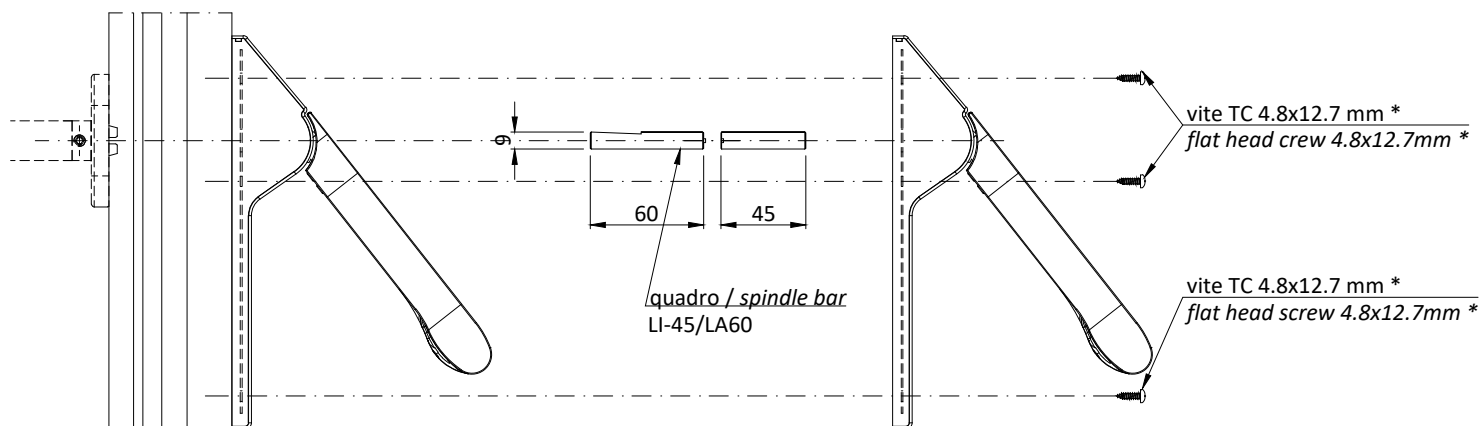

- Installazione chiudiporta: dal lato opposto cerniere / Installation door closer installation: opposite to hinges side
- Massima apertura 120° / maximum open angle 120°

Pos.	Descrizione / Description	Quantità / Quantity
A	Chiudiporta OTS 736 BG senza guida a slitta GS - porta 2 ante / door closer OTS 736 BG without slide rail GS - 2 leaf door	2
B	braccio chiudiporta aereo / door closer arm	1
C	piastra di installazione / installation plate	2

Dimensioni porta con sequenziatore apertura  
*Door dimension with opening sequencer*

Anta / leaf  $\leq 1126$  mm  
Telaio / frame  $\leq 2300$  mm

\*tutte le applicazioni vanno verificate con gli ingombri del maniglione antipanico scelto  
*\*all the applications have to be verified according to the dimensions of the antipanic handle*