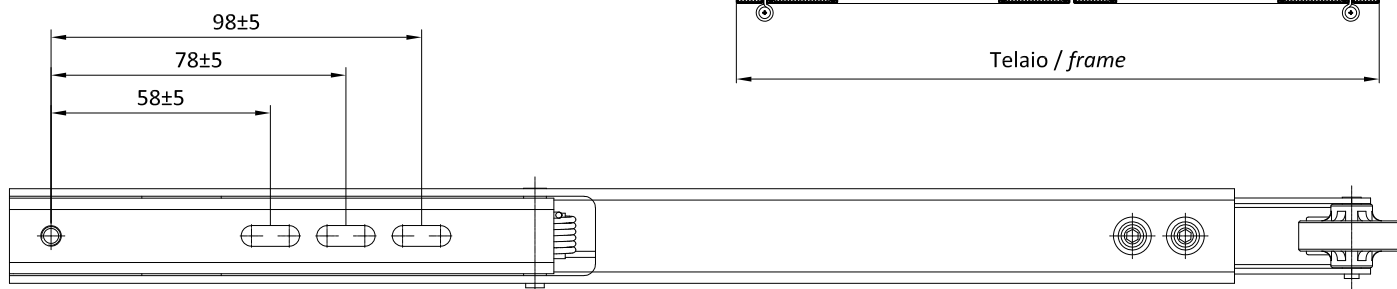

Dimensioni porta con sequenziatore apertura
Door dimension with opening sequencer

Anta / leaf ≤ 1126 mm
Telaio / frame ≤ 2300 mm

*tutte le applicazioni vanno verificate con gli ingombri del maniglione antipanico scelto
*all the applications have to be verified according to the dimensions of the antipanic handle