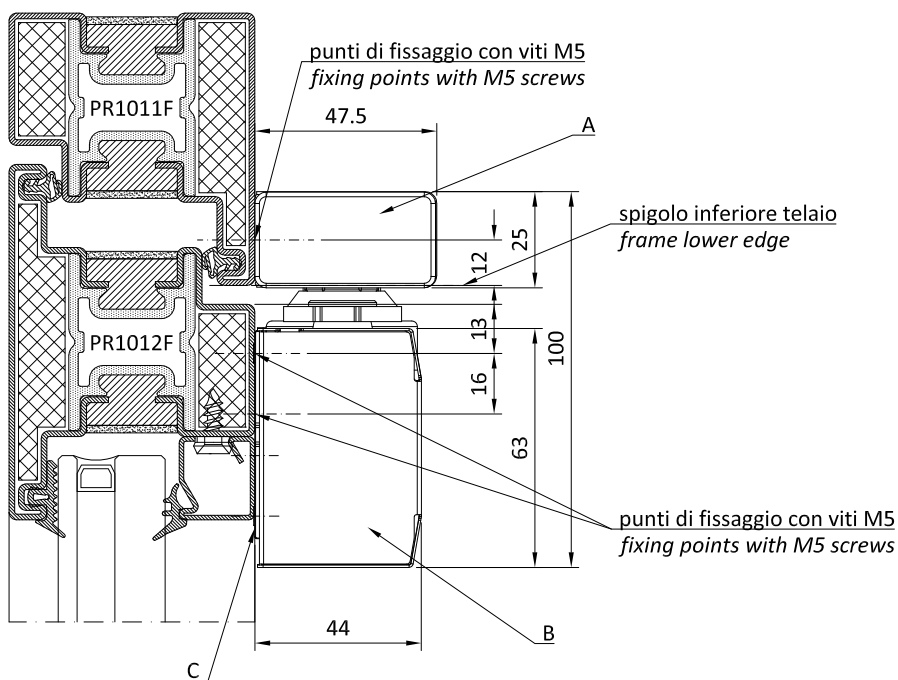

Pos.	Descrizione / Description	Quantità / Quantity
A	Chiudiporta OTS 736 BG senza guida a slitta GS - porta 2 ante / door closer OTS 736 BG without slide rail GS - 2 leaf door	2
B	braccio chiudiporta aereo / door closer arm	1
C	piastra di installazione / installation plate	2