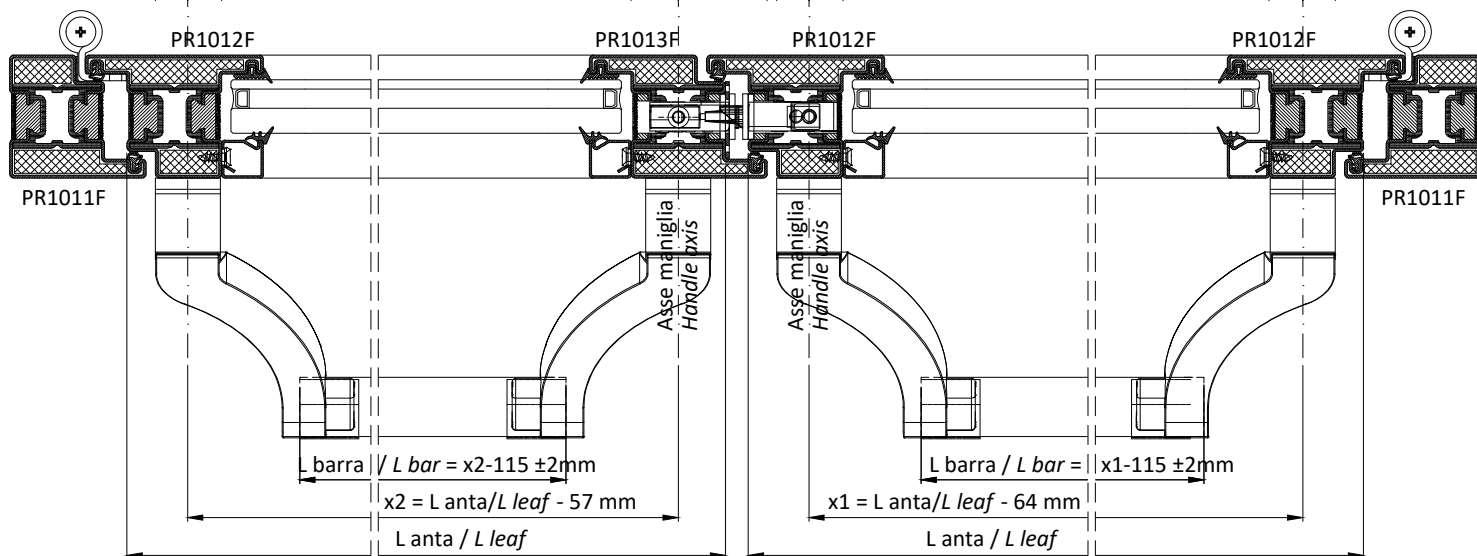

- Installazione chiudiporta: dal lato opposto cerniere / Installation door closer installation: opposite to hinges side
- Massima apertura 120° / maximum open angle 120°

Pos.	Descrizione / Description	Quantità / Quantity
A	Chiudiporta OTS 736 BG senza guida a slitta GS - porta 2 ante / door closer OTS 736 BG without slide rail GS - 2 leaf door	2
B	braccio chiudiporta aereo / door closer arm	1
C	piastra di installazione / installation plate	2

Dimensioni porta con sequenziatore apertura  
*Door dimension with opening sequencer*

Anta / leaf  $\leq 1126$  mm  
Telaio / frame  $\leq 2300$  mm

\*tutte le applicazioni vanno verificate con gli ingombri del maniglione antipanico scelto  
*\*all the applications have to be verified according to the dimensions of the antipanic handle*