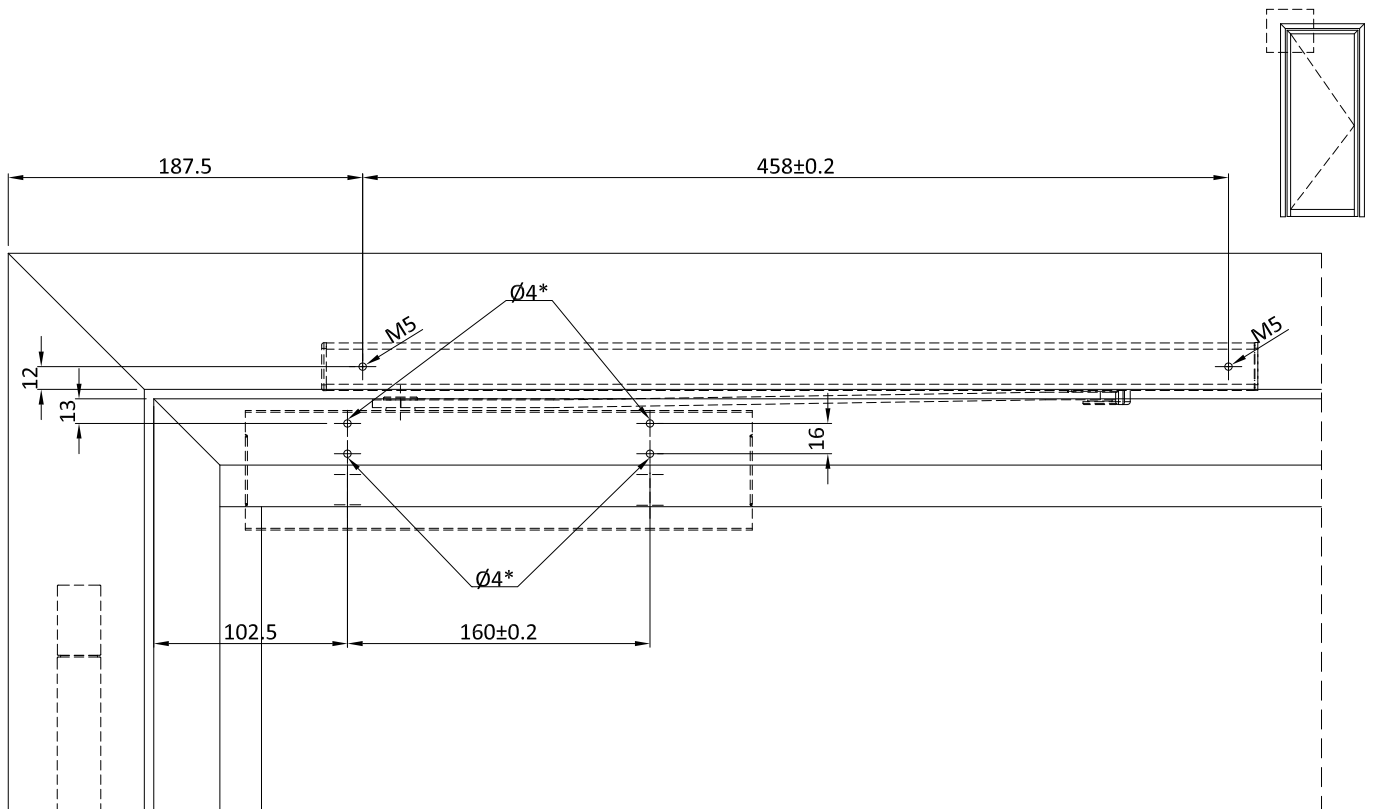

- Installazione chiudiporta: dal lato opposto cerniere / Installation door closer installation: opposite to hinges side
- Massima apertura 120° / maximum open angle 120°