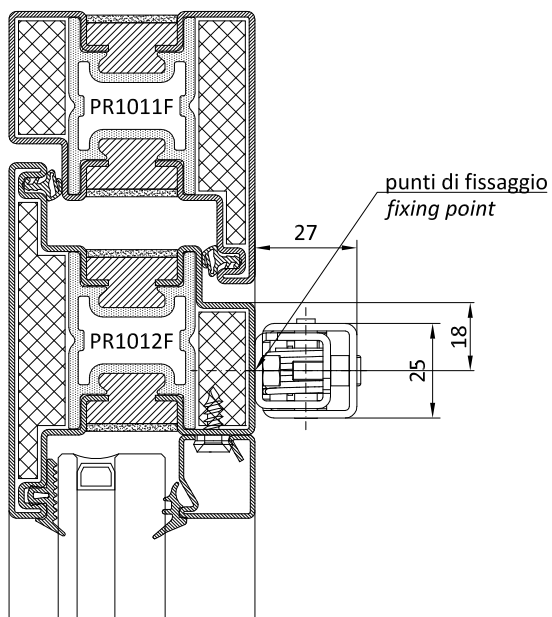

*GU-BKS bottom rod guide for  
inactive leaf*

**AC 1595/8**

GU-BKS incontro inferiore a  
vaschetta anta inattiva

*GU-BKS bottom bowl strike plate  
for inactive leaf*

- Installazione chiudiporta: dal lato opposto cerniere / Installation door closer installation: opposite to hinges side
- Massima apertura 120° / maximum open angle 120°

Pos.	Descrizione / Description	Quantità / Quantity
A	Chiudiporta OTS 736 BG senza guida a slitta GS - porta 1 anta / door closer OTS 736 BG without slide rail GS - 1 leaf door	1
B	braccio chiudiporta aereo / door closer arm	1
C	piastra di installazione / installation plate	1

- Installazione chiudiporta: dal lato opposto cerniere / Installation door closer installation: opposite to hinges side
- Massima apertura 120° / maximum open angle 120°

Pos.	Descrizione / Description	Quantità / Quantity
A	Chiudiporta OTS 736 BG senza guida a slitta GS - porta 2 ante / door closer OTS 736 BG without slide rail GS - 2 leaf door	2
B	braccio chiudiporta aereo / door closer arm	1
C	piastra di installazione / installation plate	2

Dimensioni porta con sequenziatore apertura  
*Door dimension with opening sequencer*

Anta / leaf  $\leq 1126$  mm  
Telaio / frame  $\leq 2300$  mm

\*tutte le applicazioni vanno verificate con gli ingombri del maniglione antipanico scelto  
*\*all the applications have to be verified according to the dimensions of the antipanic handle*