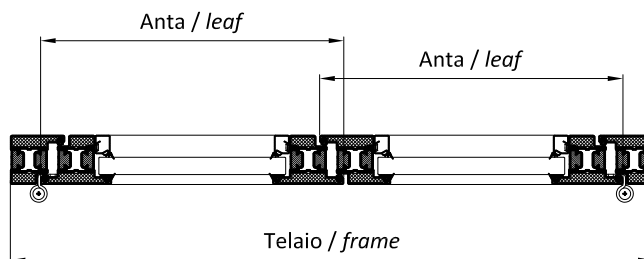

- Installazione chiudiporta: dal lato opposto cerniere / Installation door closer installation: opposite to hinges side
- Massima apertura 120° / maximum open angle 120°

Pos.	Descrizione / Description	Quantità / Quantity
A	Chiudiporta OTS 736 BG senza guida a slitta GS - porta 2 ante / door closer OTS 736 BG without slide rail GS - 2 leaf door	2
B	braccio chiudiporta aereo / door closer arm	1
C	piastra di installazione / installation plate	2

Dimensioni porta con sequenziatore apertura  
*Door dimension with opening sequencer*

Anta / leaf  $\leq 1126$  mm  
Telaio / frame  $\leq 2300$  mm

\*tutte le applicazioni vanno verificate con gli ingombri del maniglione antipanico scelto  
*\*all the applications have to be verified according to the dimensions of the antipanic handle*