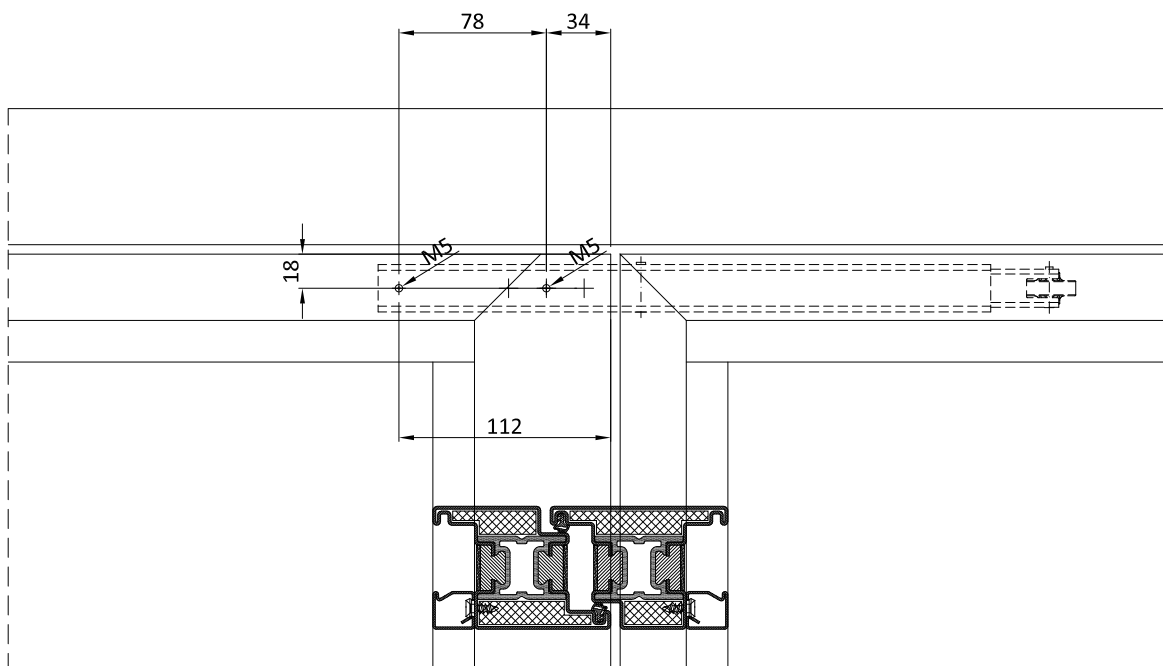

Dimensioni porta con sequenziatore apertura
Door dimension with opening sequencer

Anta / leaf ≤ 1126 mm
Telaio / frame ≤ 2300 mm

*tutte le applicazioni vanno verificate con gli ingombri del maniglione antipanico scelto
*all the applications have to be verified according to the dimensions of the antipanic handle