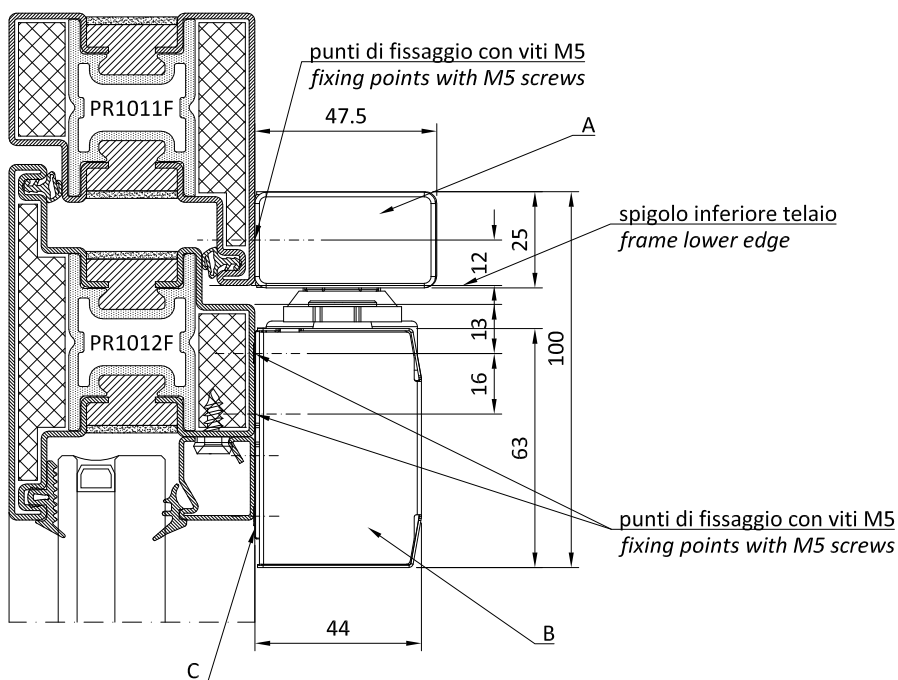

*GU-BKS top ferrule for  
inactive leaf*

**AC 1595/6**

GU-BKS asta inferiore anata  
inattiva con  
L=1187 mm

*GU-BKS bottom rod for inactive  
leaf with  
L=1187 mm*

**AC 1595/7**

GU-BKS guida asta inferiore su  
anta inattiva

*GU-BKS bottom rod guide for  
inactive leaf*

**AC 1595/8**

GU-BKS incontro inferiore a  
vaschetta anta inattiva

*GU-BKS bottom bowl strike plate  
for inactive leaf*

- Installazione chiudiporta: dal lato opposto cerniere / Installation door closer installation: opposite to hinges side
- Massima apertura 120° / maximum open angle 120°