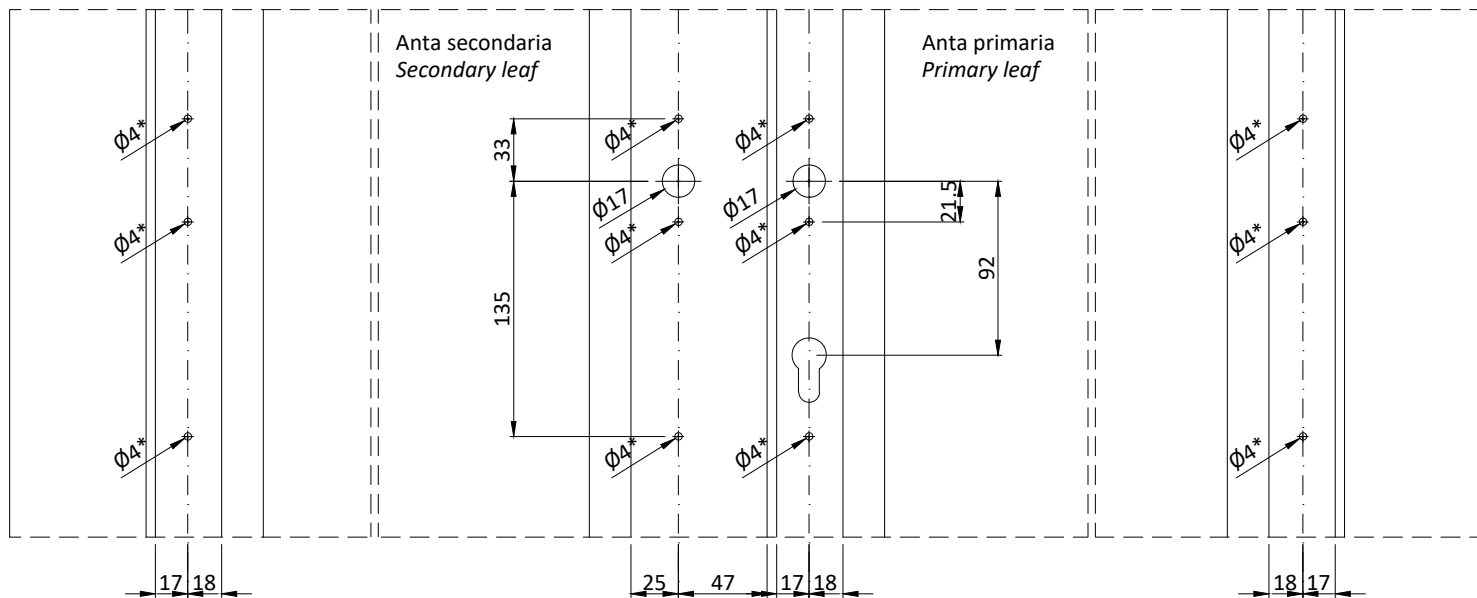

- Installazione chiudiporta: dal lato opposto cerniere / Installation door closer installation: opposite to hinges side
- Massima apertura 120° / maximum open angle 120°

Pos.	Descrizione / Description	Quantità / Quantity
A	Chiudiporta OTS 736 BG senza guida a slitta GS - porta 2 ante / door closer OTS 736 BG without slide rail GS - 2 leaf door	2
B	braccio chiudiporta aereo / door closer arm	1
C	piastra di installazione / installation plate	2

Dimensioni porta con sequenziatore apertura  
*Door dimension with opening sequencer*

Anta / leaf  $\leq 1126$  mm  
Telaio / frame  $\leq 2300$  mm

\*tutte le applicazioni vanno verificate con gli ingombri del maniglione antipanico scelto  
*\*all the applications have to be verified according to the dimensions of the antipanic handle*