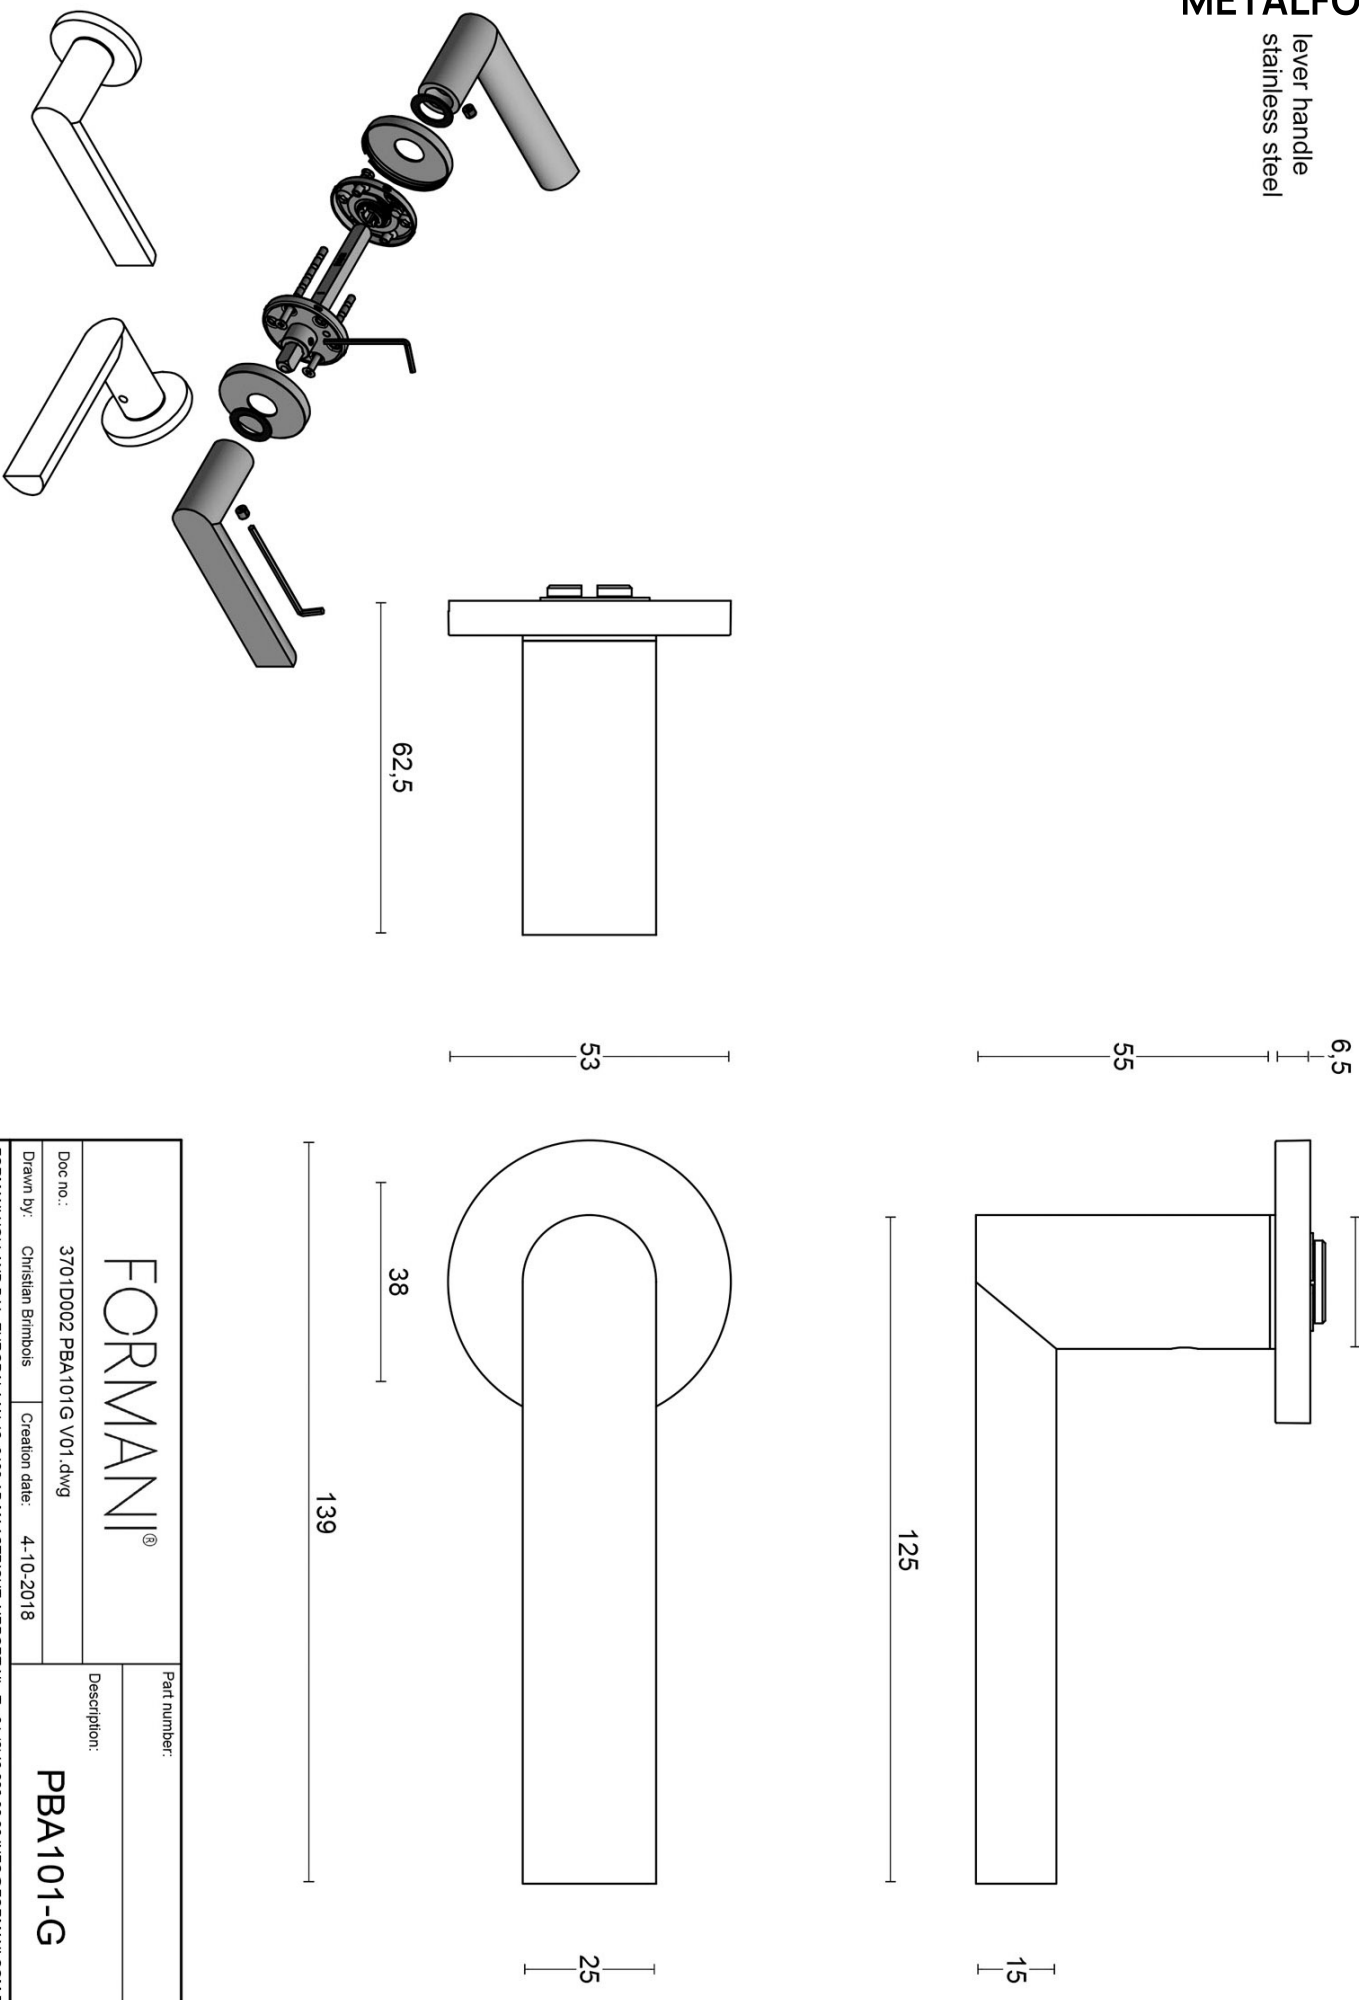

METALFORM

PBA101-G

lever handle
stainless steel

FORMANI®		Part number:
Doc no.:	3701D002 PBA101G V01.dwg	Description:
Drawn by:	Christian Brimbois	PBA101-G
Creation date:	4-10-2018	Format:
FORMANI HOLLAND B.V. - EUROPALAAN 12 6199 AB MAASTRICHT-AIRPORT NL T +31 (0)43 308 90 00 INFO@FORMANI.COM FORMANI.COM		A3