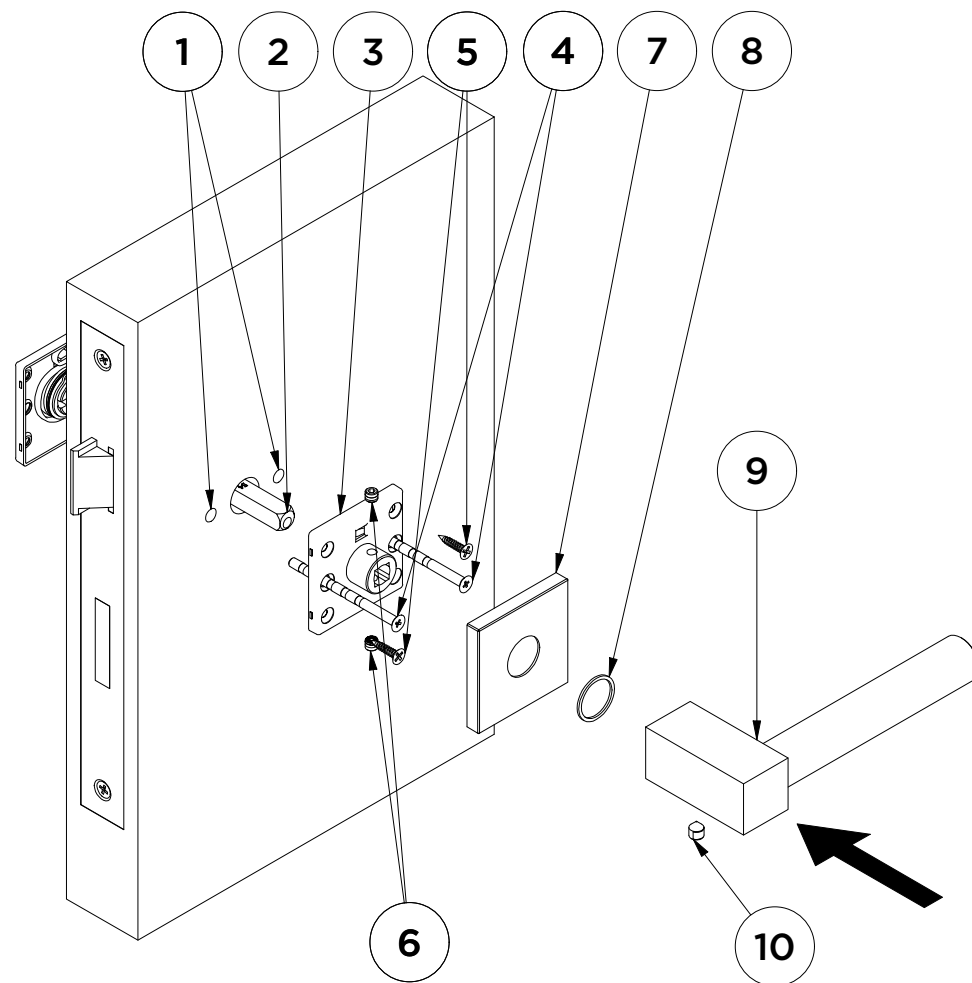

BOBBY

BOBBY by Eric Kuster
Product: lever Handle

Manual for:
EK101-G

NL Laatste versie, Onderhoud, Video
EN Latest version, Maintenance, Video
DE Letzte version, Instandhaltung, Video
ES Ultima version, Mantenimiento, Video
IT Ultima versione, Manutenzione, Video