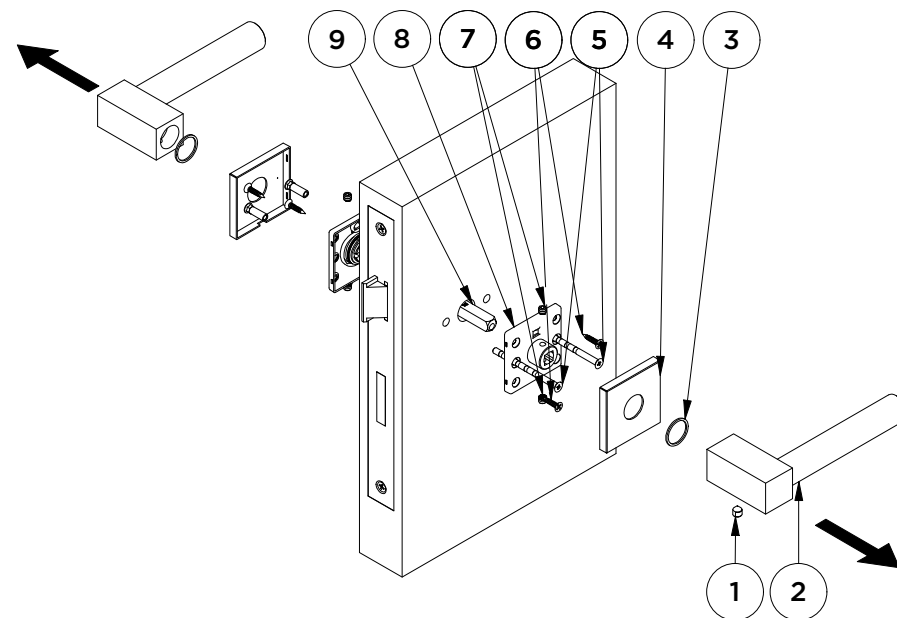

www.formani.com/EKA2

FORMANI Holland B.V.
Europalaan 12
6199 AB Maastricht-Airport NL
T +31 (0)43 308 90 00
Info@formani.com
Www.formani.com

NL Demontage
EN Disassembly
DE Demontageanleitungen
ES Desmontaje
IT Smontaggio