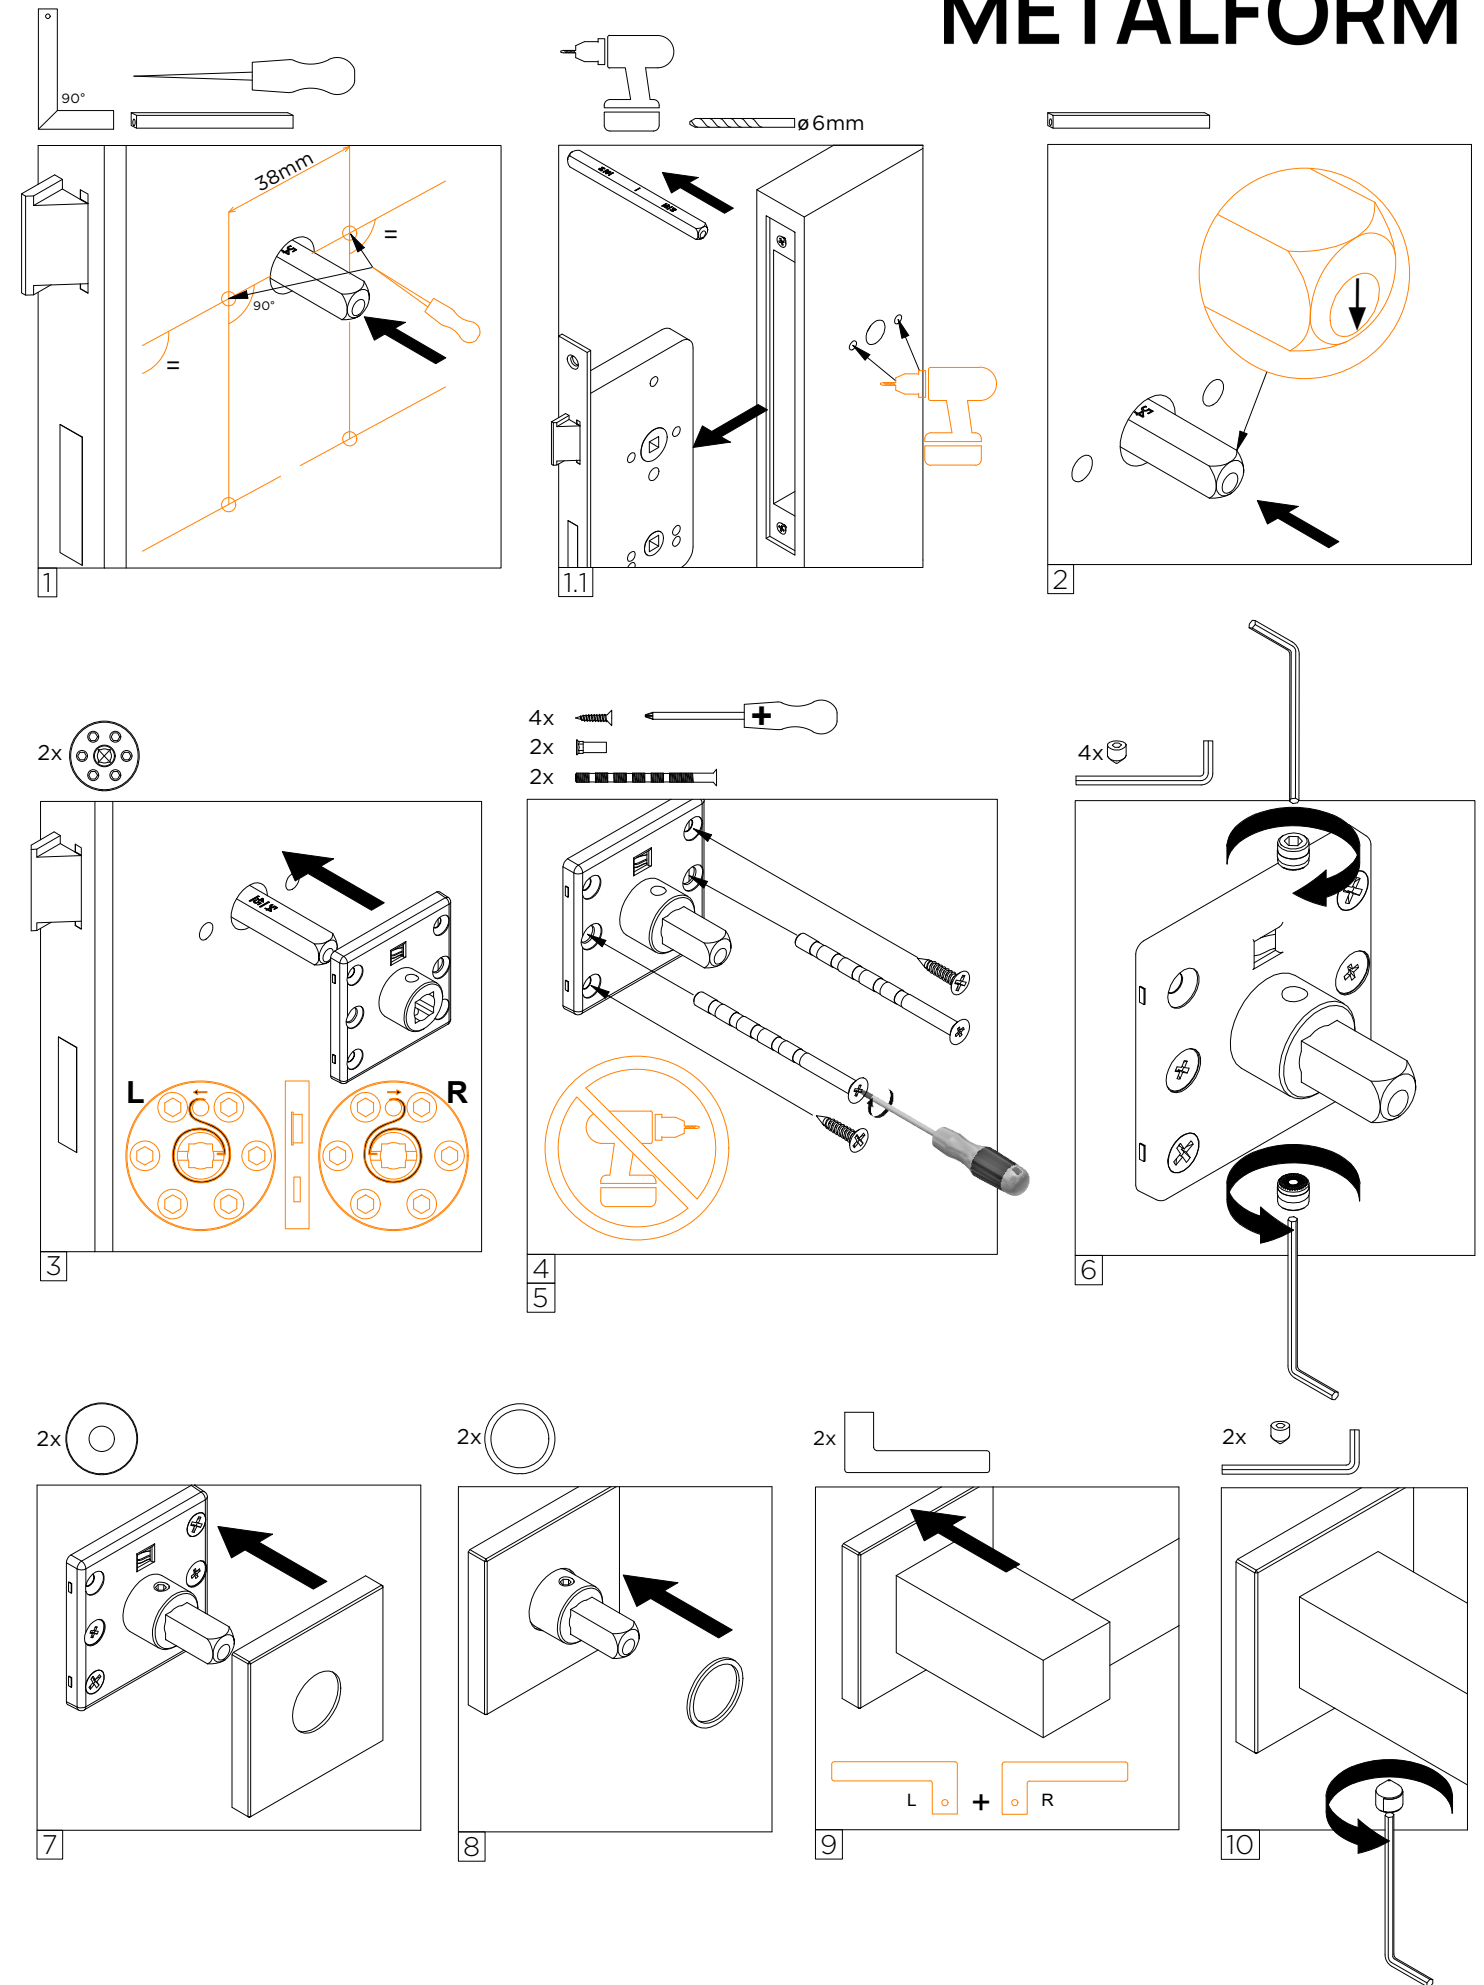

FORMANI® METALFORM