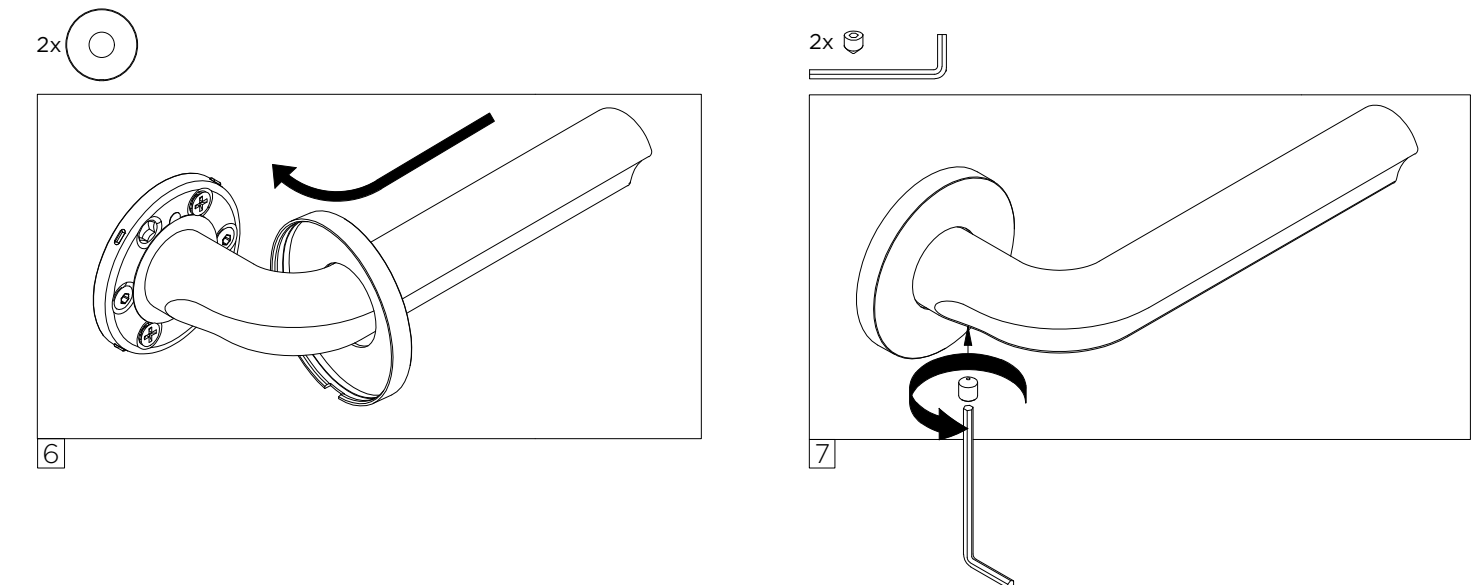

FORMANI® METALFORM