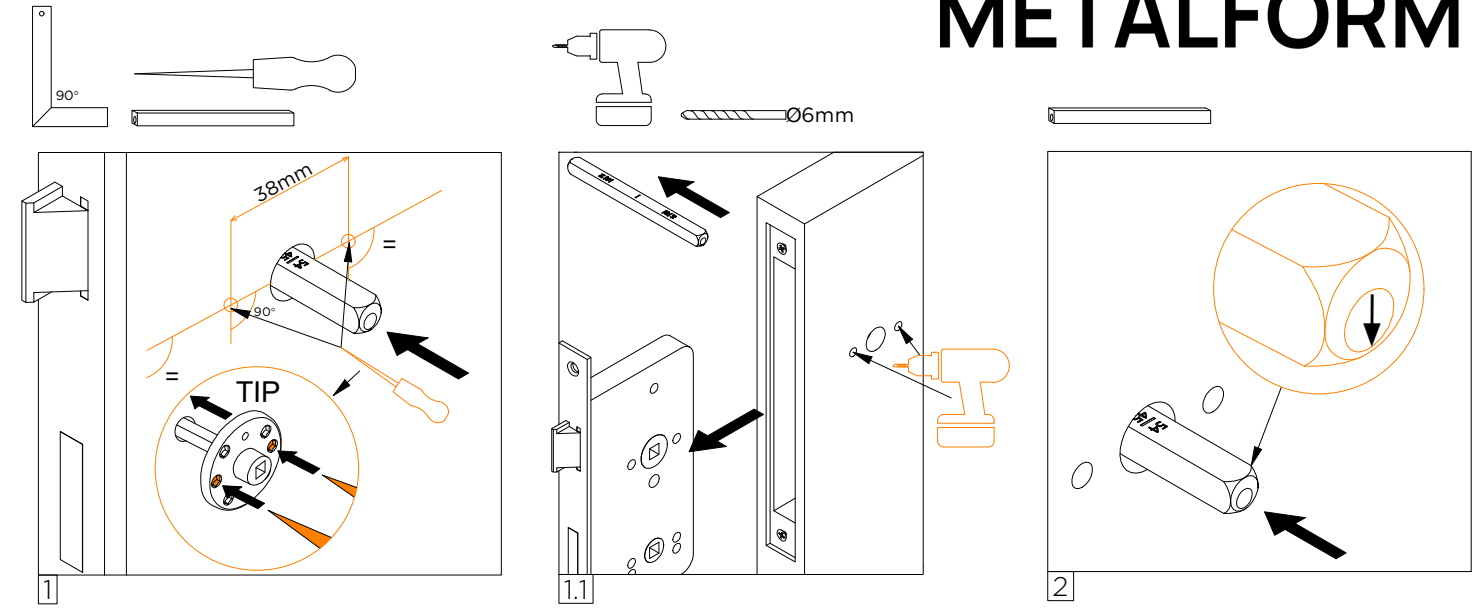

FORMANI® METALFORM