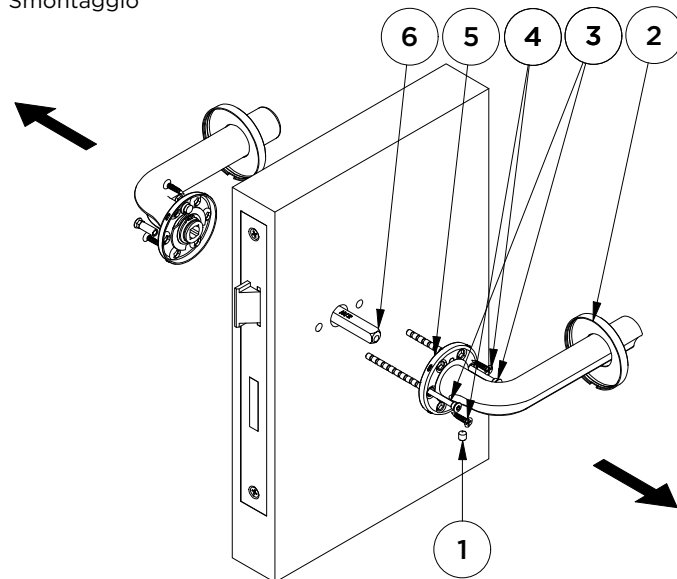

www.formani.com/18A1

FORMANI Holland B.V.
Europalaan 12
6199 AB Maastricht-Airport NL
T +31 (0)43 308 90 00
info@formani.com
www.formani.com

NL Demontage
EN Disassembly
DE Demontageanleitungen
ES Desmontaje
IT Smontaggio