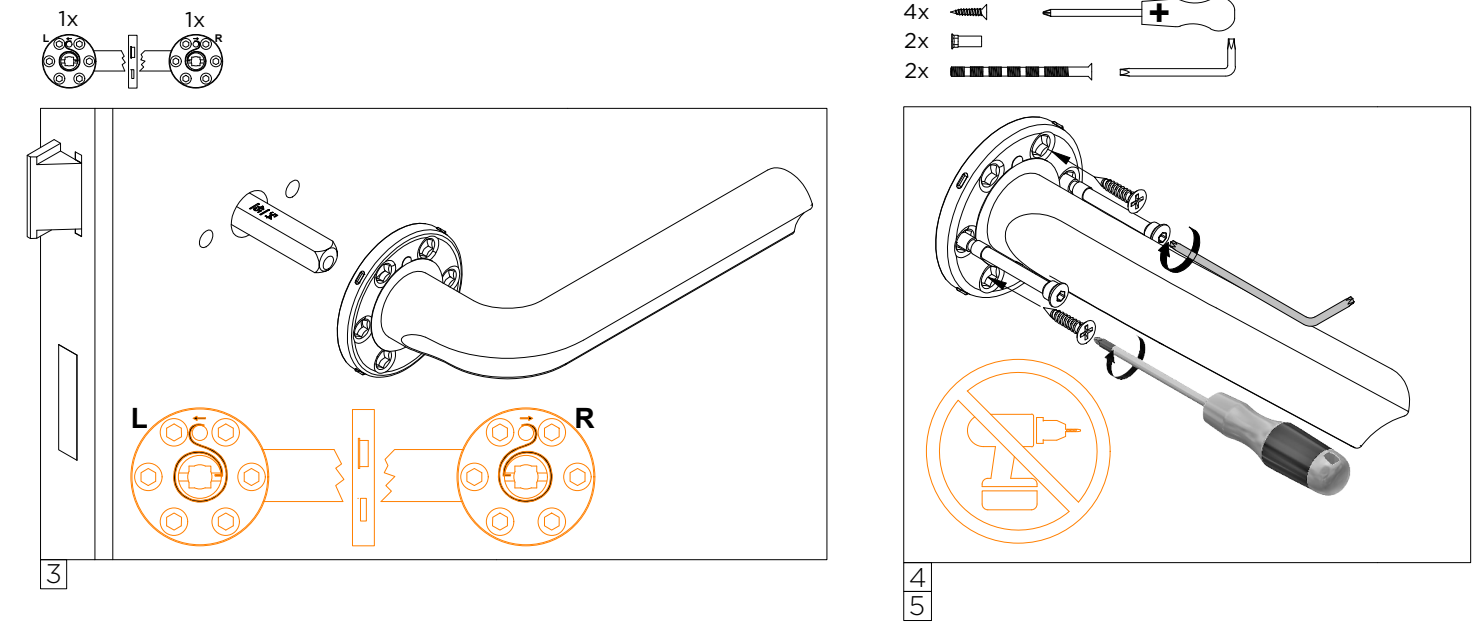

FORMANI® METALFORM