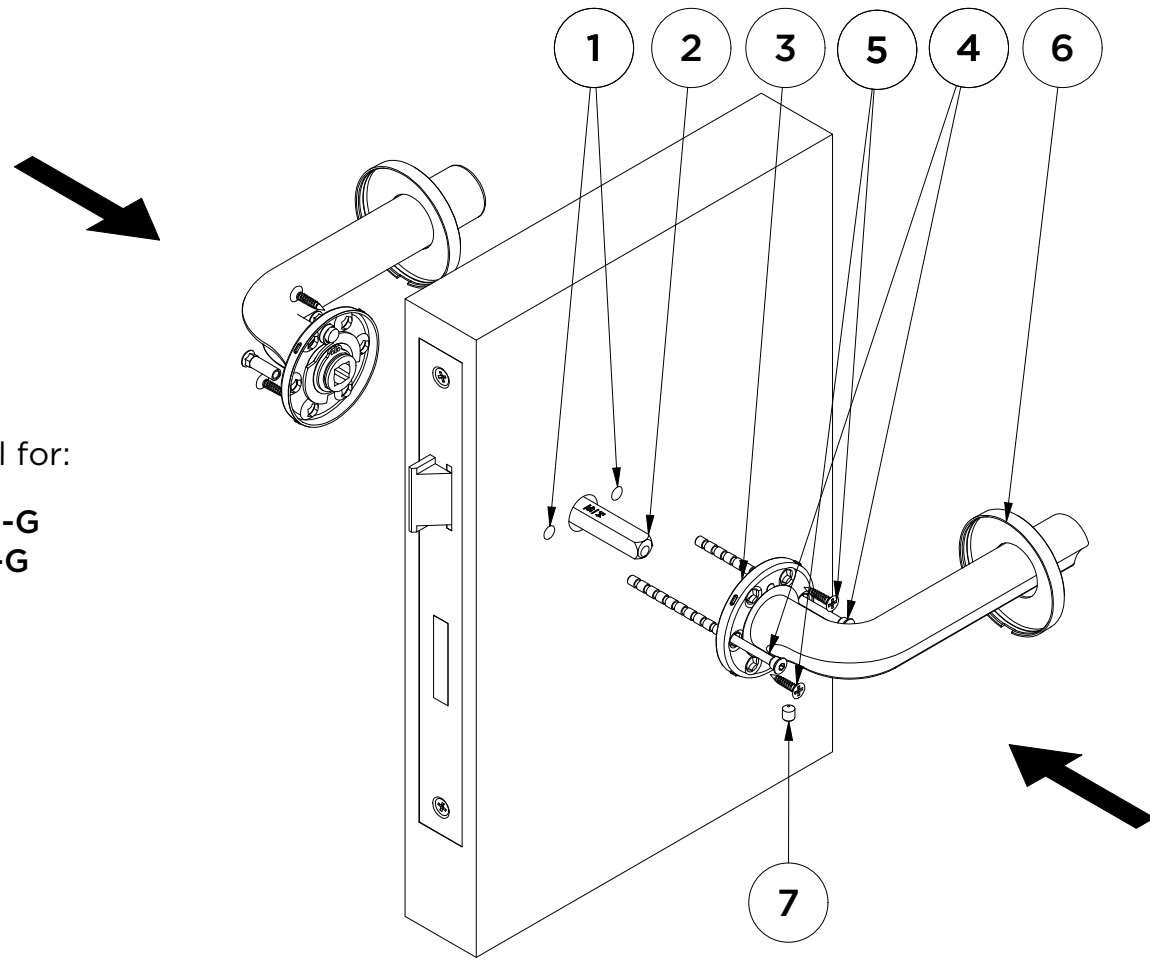

ECLIPSE

ECLIPSE by David Rockwell
Product: lever handle

Manual for:
DR100-G
DR101-G

NL Montagehandleiding **ES** Instrucciones de montaje
EN Mounting instructions **IT** Istruzioni di montaggio
DE Montageanleitungen