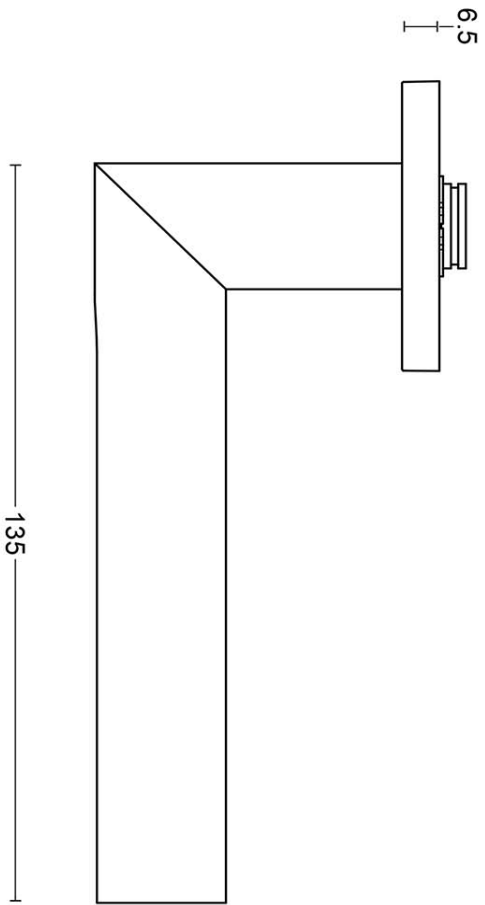

ECLIPSE DR103-G

lever handle
stainless steel

FORMANI® FORMANI HOLLAND B.V. EUROPEAN MAIN OFFICE 6199 AB MAASTRICHT-AIRPORT NL T +31 (0)43 308 90 00 INFO@FORMANI.COM WWW.FORMANI.COM		Type :	Version:
Formani filename: 3901D004_DR103G_V01.dwg		ECLIPSE DR103-G	V01

Drawn by: Semih Aslan	Description: lever handle stainless steel	Format: A3
Creation date: 26-11-2020		

METALFORM