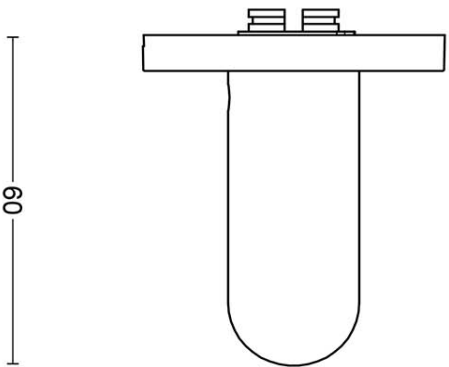

ECLIPSE DR103-G

lever handle
stainless steel

FORMANI® FORMANI HOLLAND B.V. EUROPEAN MAIN OFFICE 6199 AB MAASTRICHT-AIRPORT NL T +31 (0)43 308 90 00 INFO@FORMANI.COM WWW.FORMANI.COM		Type :	Version:
Formani filename: 3901D004_DR103G_V01.dwg		ECLIPSE DR103-G	V01

Drawn by: Semih Aslan	Description: lever handle stainless steel	Format: A3
Creation date: 26-11-2020		

METALFORM