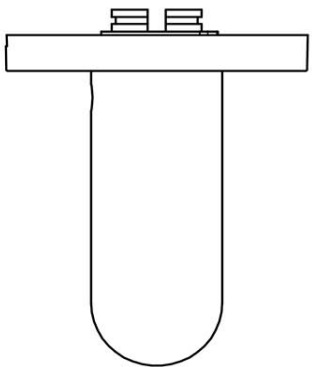

ECLIPSE DR103-G

lever handle
stainless steel

FORMANI® FORMANI HOLLAND B.V. EUROPEAN MAIN OFFICE 6199 AB MAASTRICHT-AIRPORT NL T +31 (0)43 308 90 00 INFO@FORMANI.COM WWW.FORMANI.COM		Type :	Version:
Formani filename: 3901D004_DR103G_V01.dwg		ECLIPSE DR103-G	V01

Drawn by: Semih Aslan	Description: lever handle stainless steel	Format: A3
Creation date: 26-11-2020		

METALFORM