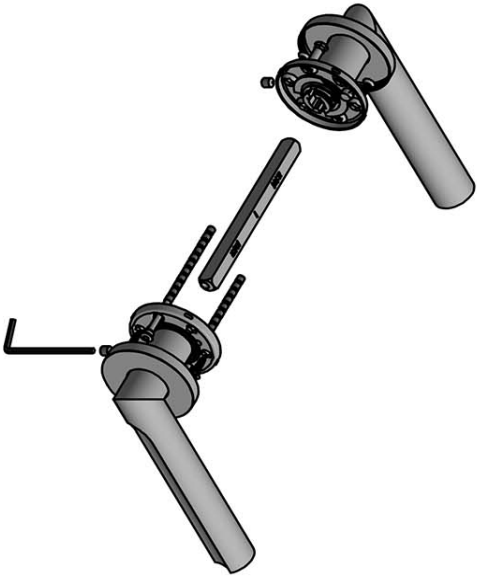

ECLIPSE DR103-G

lever handle
stainless steel

FORMANI® FORMANI HOLLAND B.V. EUROPEAN MAIN OFFICE 6199 AB MAASTRICHT-AIRPORT NL T +31 (0)43 308 90 00 INFO@FORMANI.COM WWW.FORMANI.COM		Type :	Version:
Formani filename: 3901D004_DR103G_V01.dwg		ECLIPSE DR103-G	V01

Drawn by: Semih Aslan	Description: lever handle stainless steel	Format: A3
Creation date: 26-11-2020		

METALFORM