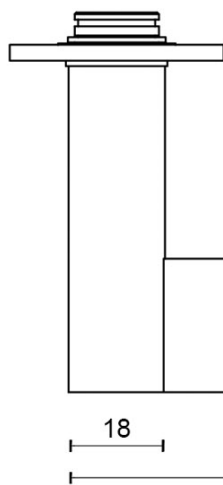

# METALFORM

3

235

81,5

40

3

62

25