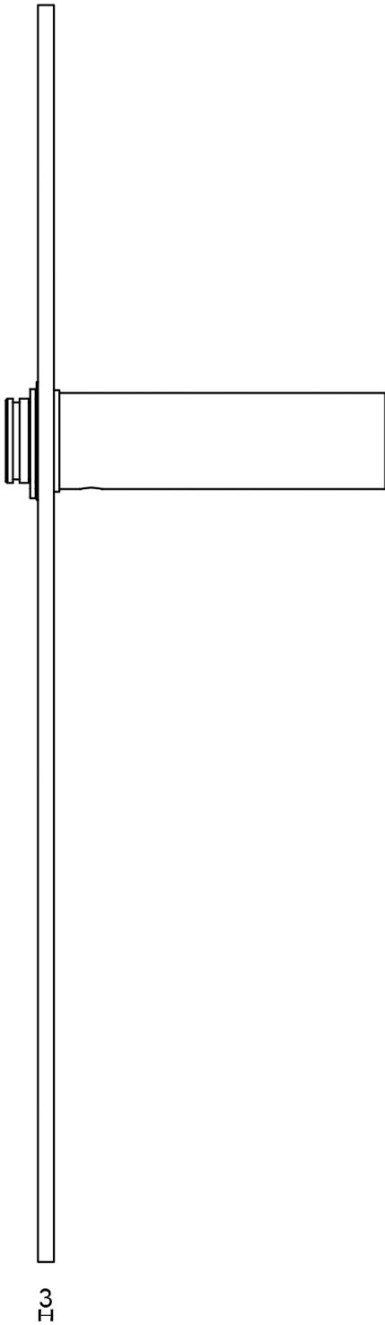

METALFORM

3

235