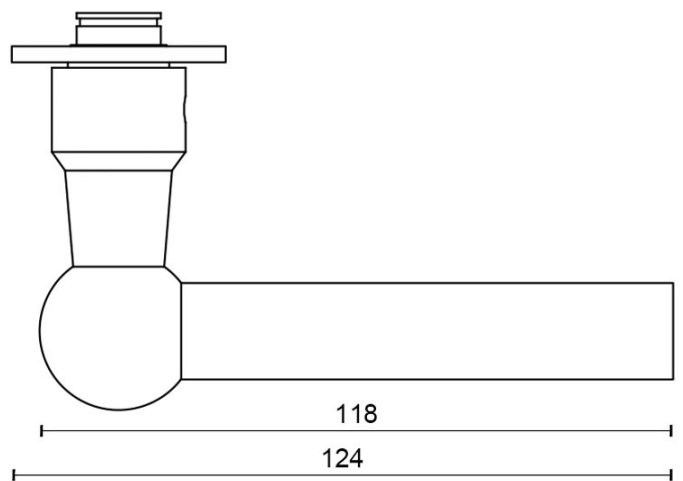

METALFORM

29,5

235

65

81,5

40

3

68