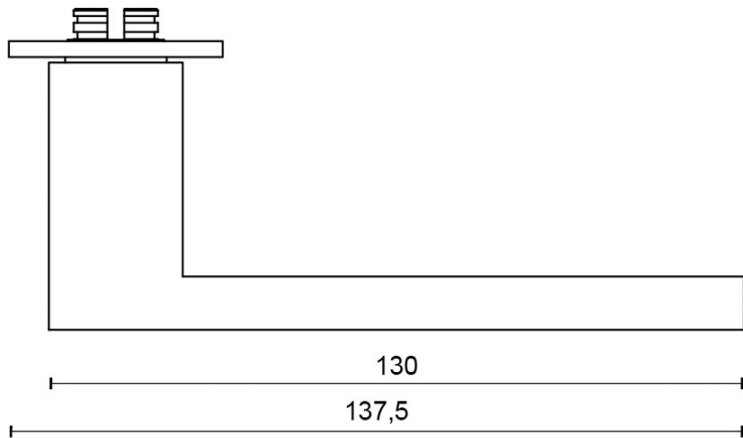

METALFORM

235

3
50

81,5

40
25

3

54

10